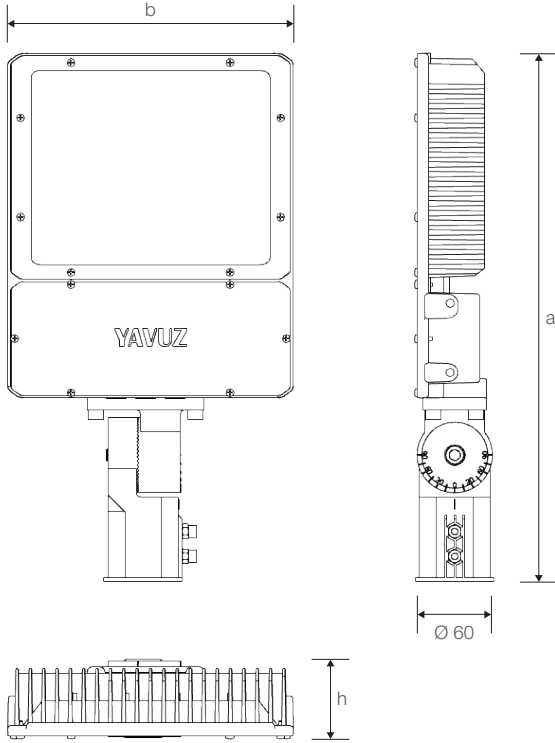

ARDIÇ

45W LED Yol ve Caddede Aydınlatma Armatürü

Ürün Kodu : VL548045-A

Ürün Bilgisi

Ürün Özellikleri

Gövde	: Alüminyum Enjeksiyon Gövde
Difüzör	: Temperli Cam
Optik	: Asimetrik
IP Koruma Sınıfı	: IP 67
Kullanım Şekli	: Direk Montaj
Işık Kaynağı	: High Power LED

ARDIÇ

45W LED Yol ve Cadde Aydınlatma Armatürü

Ürün Kodu

: VL548045-A

Standart Model

Ürün ölçüleri (mm)

	a	b	h
Standart	532	288	80

Ağırlık (kg)

45W	6,20
-----	------

Haraketli Konsol

Ürün Parça Listesi

- 1) Gövde
- 2) Cam
- 3) Conta
- 4) Sürücü kapağı
- 5) Haraketli konsol
- 6) Direk montaj vidası

• YAVUZ, önceden bildirmeksizin gerekli gördüğü değişiklikleri yapma hakkını saklı tutar.