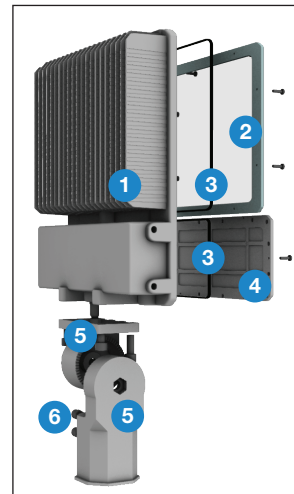

ARDIÇ

45W LED Yol ve Cadde Aydınlatma Armatürü

Ürün Kodu

: VL548045-A

Standart Model

Ürün ölçüleri (mm)

	a	b	h
Standart	532	288	80

Ağırlık (kg)

45W	6,20
-----	------

Haraketli Konsol

Ürün Parça Listesi

- 1) Gövde
- 2) Cam
- 3) Conta
- 4) Sürücü kapağı
- 5) Haraketli konsol
- 6) Direk montaj vidası

• YAVUZ, önceden bildirmeksizin gerekli gördüğü değişiklikleri yapma hakkını saklı tutar.