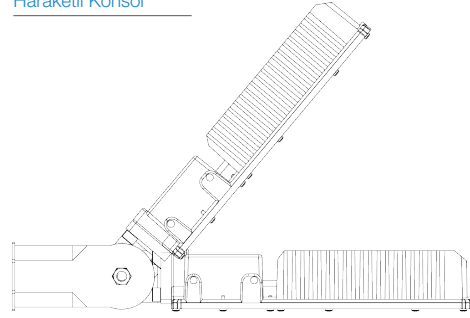

ARDIÇ

45W LED Yol ve Cadde Aydınlatma Armatürü

Ürün Kodu

: VL548045-A

Standart Model

Ürün ölçüleri (mm)

	a	b	h
Standart	532	288	80

Ağırlık (kg)

45W	6,20
-----	------

Haraketli Konsol

Ürün Parça Listesi

- 1) Gövde
- 2) Cam
- 3) Conta
- 4) Sürücü kapağı
- 5) Haraketli konsol
- 6) Direk montaj vidası

• YAVUZ, önceden bildirmeksizin gerekli gördüğü değişiklikleri yapma hakkını saklı tutar.