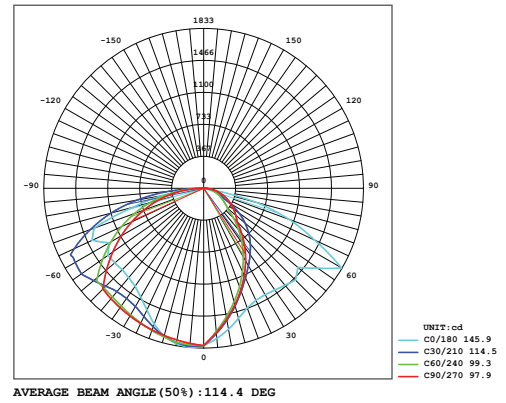

Işık Eğrisi

Renk Sıcaklık Tablosu

Opsiyonel Özellikler

Renk Sıcaklığı	: 3000K / 4000K / 5700K
Dali Uyumluluğu	: Var
Sensör	: Var